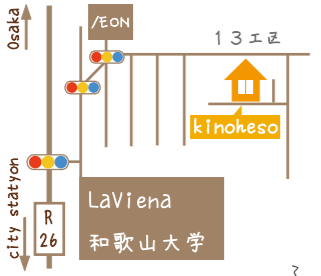

SHOP

GREEN HENGE
 OPEN 13:00-19:00
 CLOSED Monday Tuesday

寄せ植えや小さなお庭造り
 などして下さるそうですヨ!
 相談してみてください

寄せ植えはオーナーさん
 手作りなんですって!

GREEN HENGEさんへお邪魔しました
 たくさんの植物に囲まれたまるでカフェのようなお店
 物静かなオーナーさんですが
 笑顔の素敵なおとも優しい人でした♪ (竹友)

和歌山市西仲間町2-15
 090-9618-9586

MODEL HOUSE

遊びに来てね♪

ふじと台モデルハウス「和歌山の家Ⅲ」

営業時間
 AM10:00~PM5:00

OUTI HO-MON

和歌山市 T様邸

今回のお家訪問は、お引渡し後4年のT様です。
 リビングに目隠しも兼ねて作った棚には
 たくさんの絵本や雑貨がありました♪
 2匹のワンコも快適に暮らしていますね
 (取材:竹友)